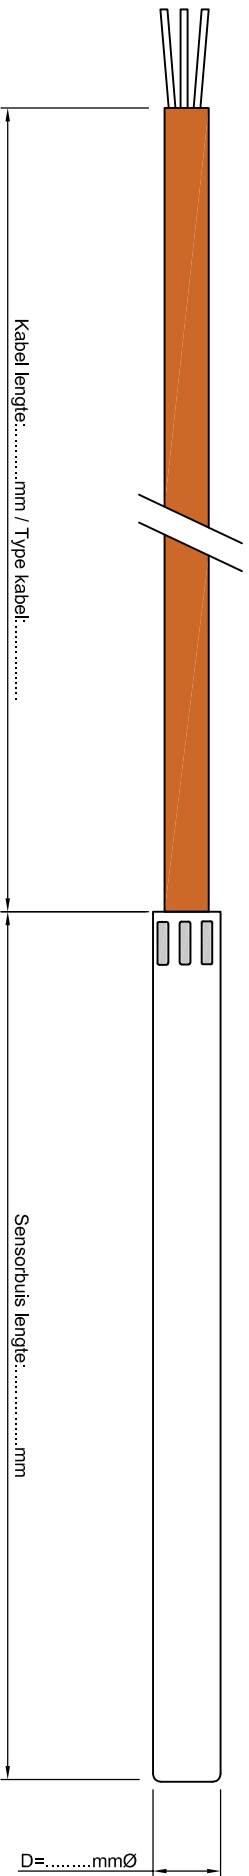

- * Meetstelsel:.....
- * 2, 3, of 4 draads:.....

BENAMING: *Seirie 156 snoer sensor*

MATERIAAL: *RVS-316*

MAATEENHEID: *millimeters*

GETEKEND: *P.J.Stuart*

OPMERKING: .

TEK. NUMMER: *RS-*

Niet op schaal